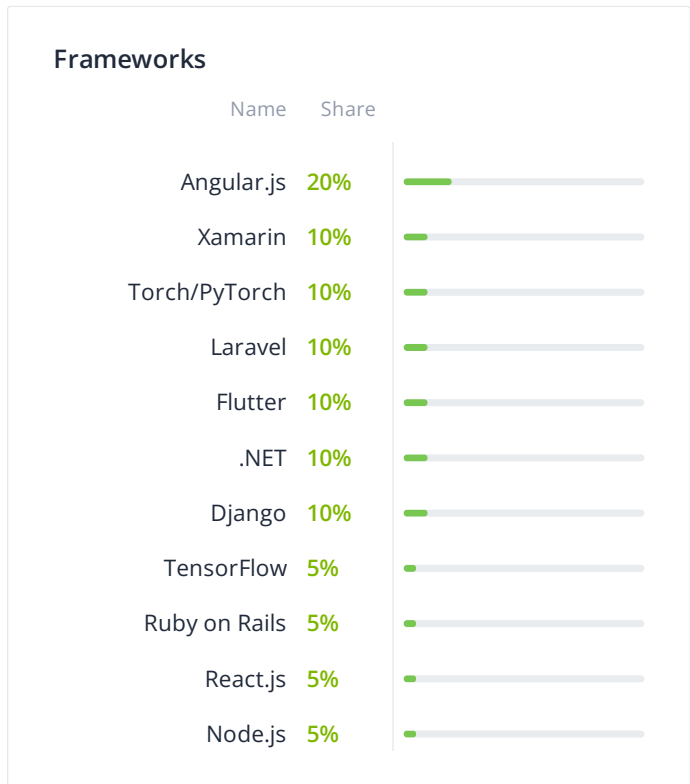

Design

Name	Share	
3D Rendering	50%	<div><div style="width: 50%;"></div></div>
3D Modeling	50%	<div><div style="width: 50%;"></div></div>

Ecommerce

Name	Share	
Shopify	29%	<div><div style="width: 29%;"></div></div>
Magento	29%	<div><div style="width: 29%;"></div></div>
BigCommerce	29%	<div><div style="width: 29%;"></div></div>
WooCommerce	13%	<div><div style="width: 13%;"></div></div>

It Consulting

Name	Share	
App Management & Support	50%	<div><div style="width: 50%;"></div></div>
Cybersecurity	25%	<div><div style="width: 25%;"></div></div>

CMS solutions