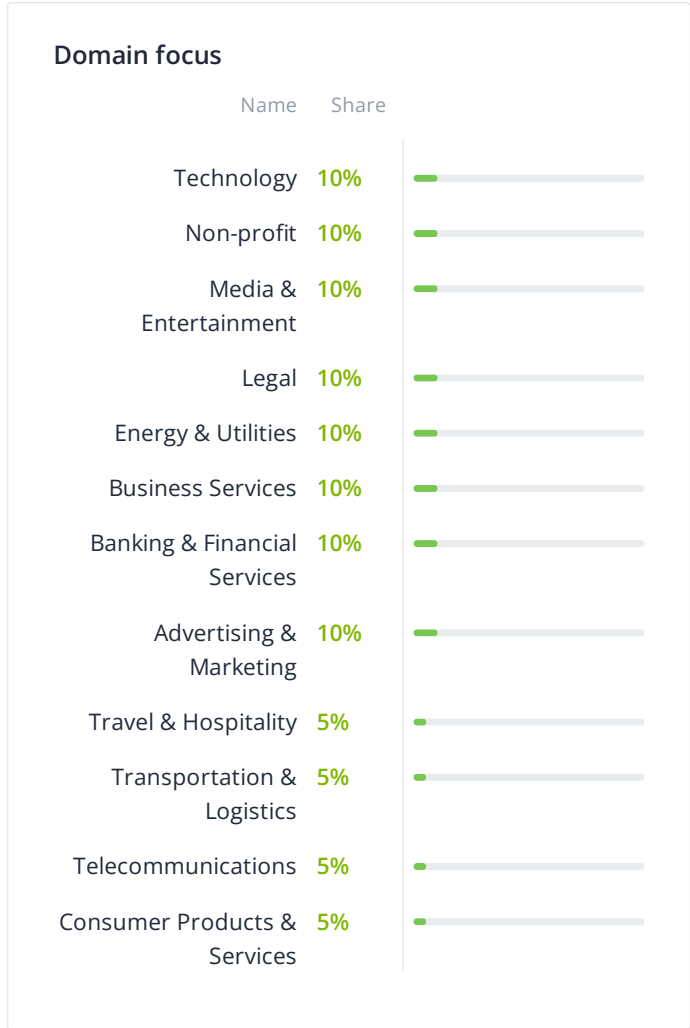

Design

Name	Share	
3D Rendering	50%	<div><div style="width: 50%;"></div></div>
3D Modeling	50%	<div><div style="width: 50%;"></div></div>

Ecommerce

Name	Share	
Shopify	29%	<div><div style="width: 29%;"></div></div>
Magento	29%	<div><div style="width: 29%;"></div></div>
BigCommerce	29%	<div><div style="width: 29%;"></div></div>
WooCommerce	13%	<div><div style="width: 13%;"></div></div>

It Consulting

Name	Share	
App Management & Support	50%	<div><div style="width: 50%;"></div></div>
Cybersecurity	25%	<div><div style="width: 25%;"></div></div>

CMS solutions